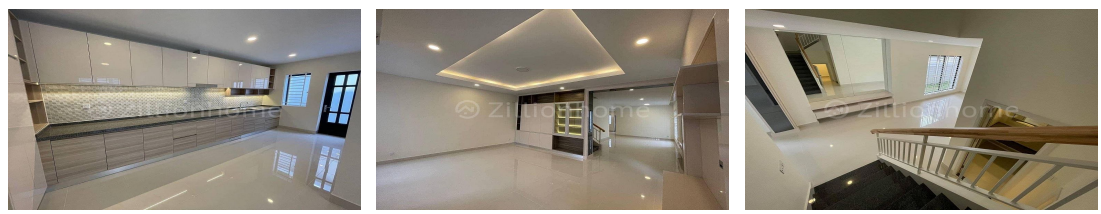

វីឡាភ្លោះសម្រាប់លក់បុរី បែង ហួត គម្រោង (ជួរមេរ៉ាសហ៍) (C-8559)

Address: Preaek Lieb, Chraoy Chongvar, Phnom Penh

FACE AND FEATURES

Type	Floor	Bed	Bath	Lot (sqm)	Size (sqm)	Livingroom
Villa Twin	3	4	5	188.6	216	1

View
East

For Sale > **$290,000** Est. Mortgage: $2,181/month

DESCRIPTION

Twin A Villa for sale Porey Peng Huoth (Jumeirah)6A (PH6A) -វីឡាភ្លោះសម្រាប់លក់បុរី បែង ហួត គម្រោង (ជួរមេរ៉ាសហ៍) (C-8559) -តម្លៃលក់ $ 290.000 ចរចា - ទំហំដី : 8,2m x 23m -ទំហំផ្ទះ: 6m x 12m -បន្ទប់គេង 4 បន្ទប់ទឹក 5 - សល់មុខ 7m ក្រោយ 1,5 - បែរទិសខាងកើត - ប្លង់ រឹង -ទីតាំង Borey Peng Huoth 6A រស់នៅប្រកបដោយសុខភាព សុវត្ថិភាព សន្តិសុខ24 h ជិតវិមានឈ្នះឈ្នះ ពហុកីឡាដ្ឋានមរតកតេជោ ស្ថិតនៅសង្កាត់ ព្រៃកលាត ជ្រោយចង្វារ រាជធានី ភ្នំពេញ

CONTACT AGENT

SEYHA
Sales officer
H/P: +85585777611 |
Email: try.leaphea@c21imperial.com.kh