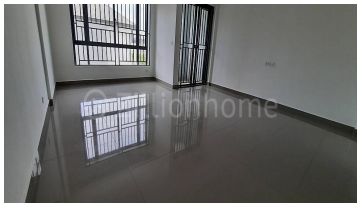

វីឡាកូនកាត់សម្រាប់ជួលផ្លូវភ្លោះ (បុរីជីបម៉ុងឌីជាកលែន 598) (C-8463)

Address: Chrang Chamreh Ti Pir, Russey Keo, Phnom Penh