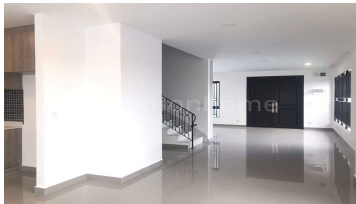

វីឡាភ្លោះលក់បន្ទាន់(បុរីជីបម៉ុង598 គម្រោងទី1) (C-8146

Address: Chrang Chamreh Ti Pir, Russey Keo, Phnom Penh

FACE AND FEATURES

Type	Floor	Bed	Bath	Lot (sqm)	Size (sqm)	Livingroom
Villa Twin	3	4	5	184	216	1

View
North

For Sale > **$400,000** Est. Mortgage: $3,009/month

DESCRIPTION

•វីឡាភ្លោះលក់បន្ទាន់(បុរីជីបម៉ុង598 គម្រោងទី1) (C-8146) •តម្លៃលក់ $400,000 ចរចាតិចតួច •ទំហំផ្ទះ 6m x 12m •ទំហំដី 8m x 23m •បន្ទប់គេងប្រណិត 4 បន្ទប់ទឹក ជាសុកភាព 5 •ផ្ទេរសិទ្ធិត្រឹមបុរី •ទិសបែរជើង •ទីតាំង បុរីជីបម៉ុង598 សង្កាត់ ឫស្សីកែវ, ខណ្ឌ ឫស្សីកែវ រាជធានីភ្នំពេញ ។ •ពិពណ៌នា ជាប្រភេទវីឡាប្រណិត ផ្លូវមុខធំទូលាយ មានផ្សារទំនើបជីបម៉ុង អាងហែលទឹក ក្លឹបហាត់ប្រាណ និងសន្តិសុខយ៉ាងការពារ24ម៉ោង ។