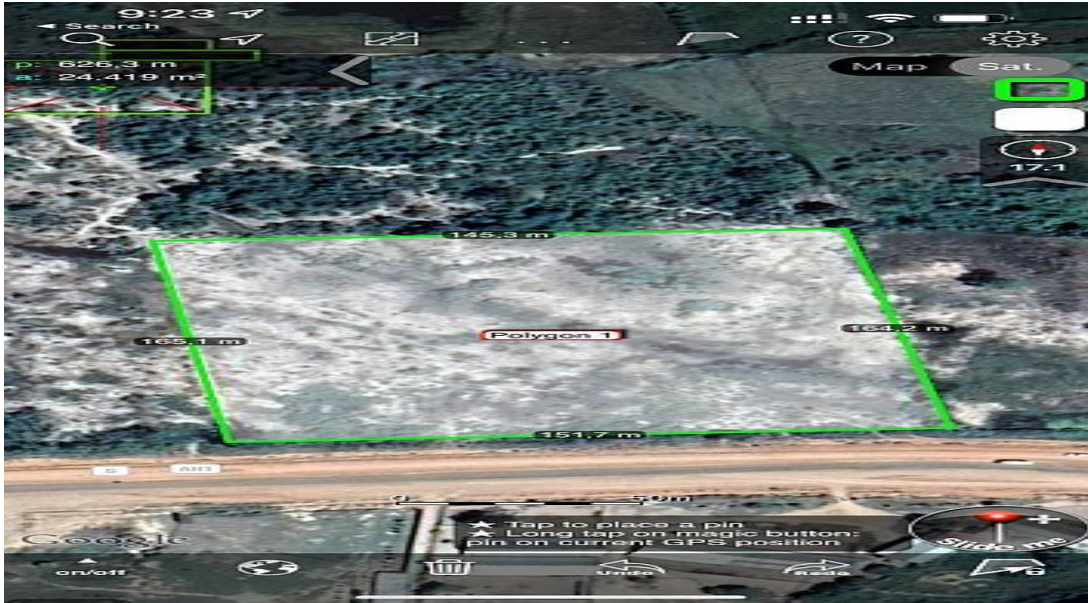

ដីជ្រុងស្នាតល្អ ជួរជាតិលេខ ៥ ខេត្តកំពង់ឆ្នាំង

Address: Trapeang Chan, Baribour, Kampong Chhnang

FACE AND FEATURES

Type	Lot (sqm)	Price (sqm)
Land	25500	22

For Sale > **\$550,000** Est. Mortgage: \$4,137/month

DESCRIPTION

ដីជ្រុងស្នាតល្អ ជួរជាតិលេខ ៥ ខេត្តកំពង់ឆ្នាំង: ទំហំដី: 2.5 ហិកតា (150.0 ម x 168.0 ម)
 ទីតាំង Google Map: <https://goo.gl/maps/wwExZmo26SpoHtk46> តំលៃ: \$22.0/ម²
 (សរុប \$55 ម៉ឺន) ទំនាក់ទំនង: 012 381 108 (ឬ Telegram) #LandForSale,
 #LandForSaleonRoad5, #Landforsaleinkampongchhnang