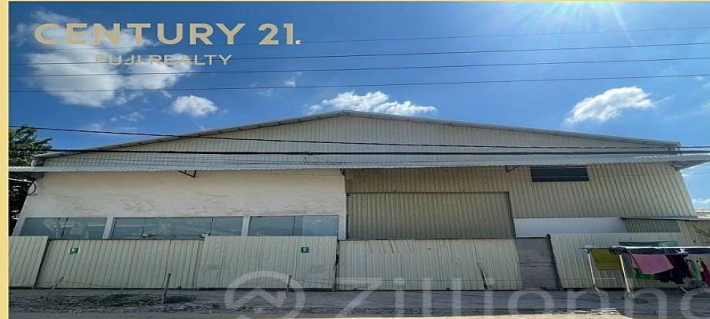

ឃ្លាំង សម្រាប់ ជួល ទីតាំង ភ្នំពេញថ្មី

Address: Phnom Penh Thmei, Saensokh, Phnom Penh

ឃ្លាំង សម្រាប់ ជួល
ភ្នំពេញថ្មី
តម្លៃ
\$2,300
សែនសុខ

CENTURY 21
FUJI REALTY

099 666 726 / 099 666 722

CONTACT AGENT

BOU HEAT

H/P: +85599666726 |

Email: bunheat21fj@fuji-reealty.asia

FACE AND FEATURES

Type	Bed	Bath	Lot (sqm)	Size (sqm)
Warehouse	1	2	750	750

For Rent > \$2,300

DESCRIPTION

ឃ្លាំង សម្រាប់ ជួល ទីតាំង ភ្នំពេញថ្មី FJ-03316 ទីតាំង សង្កាត់ ភ្នំពេញថ្មី ខណ្ឌ សែនសុខ រាជធានី ភ្នំពេញ តម្លៃ : 2,300\$ (ចរចា) ទំហំដី 25m x 30m ទំហំឃ្លាំង 25m x 30m ទីតាំងល្អ សម្រាប់ស្តុបអ៊ែរ ឡានកុងតឺន័រមធ្យមចូលស្រួល ផ្លូវមិនលិចទឹក ។ លេខអាជ្ញាប័ណ្ណភ្នាក់ងារអចលនវត្ថុ: E-14-160 ព័ត៌មានលំអិតទាក់ទងលេខ 099 666 722 / 099 666 726 #forsale #ហ្វូជីរៀលជឺ #fujiRealty #PhnomPenh #Odem #realestateagency #propertyforsale #propertyforrent #propertyforlease #plateforsale #houseforsale #condoforsale #condoforrent