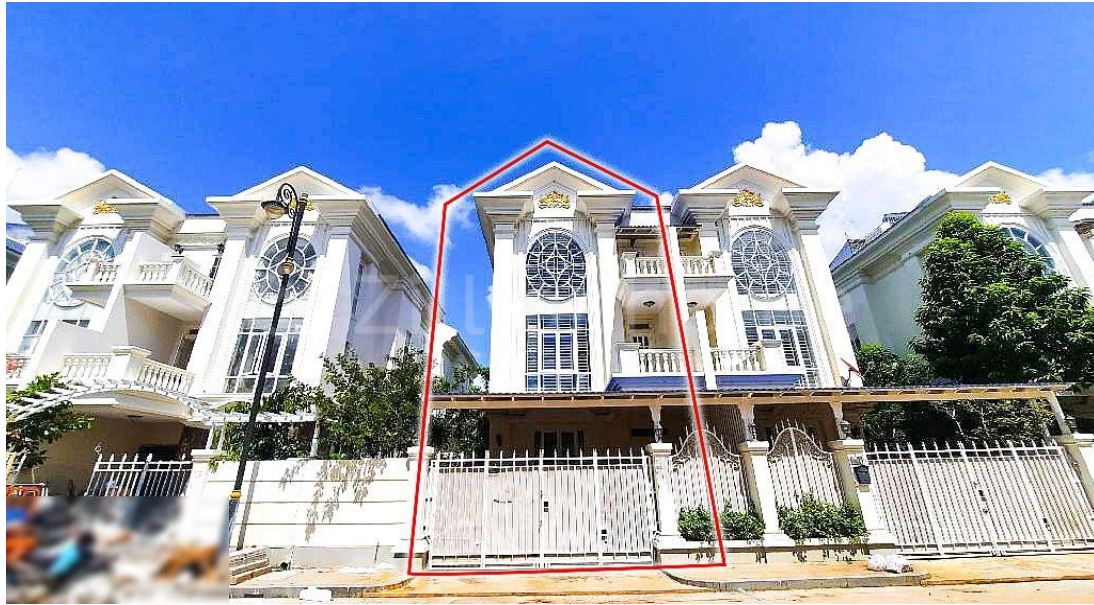

វីឡាភ្លោះសម្រាប់លក់ (បុរី ដីមេគង្គ រ៉ូយ៉ាល់ 6អា) (C-7544)

Address: Preaek Lieb, Chraoy Chongvar, Phnom Penh

FACE AND FEATURES

Type	Floor	Bed	Bath	Lot (sqm)	Size (sqm)	Livingroom
Villa Twin	3	4	5	189	216	1

View
South

For Sale > **\$299,000** Est. Mortgage: \$2,249/month

DESCRIPTION

-វីឡាភ្លោះសម្រាប់លក់ (បុរី ដីមេគង្គ រ៉ូយ៉ាល់ 6អា) (C-7544) -តម្លៃលក់ \$299,000 ចរចា
 -ទំហំផ្ទះ 6m x12m -ទំហំដី 9m x 21m -បន្ទប់គេង4 បន្ទប់ទឹក5 -ប្លង់ត្រឹមបុរី -ទិសបែរ
 ត្បូង -ផ្ទះសល់ដីចំហៀង3ម៉ែត្រ -ទីតាំង បុរីមេគង្គរ៉ូយ៉ាល់ ខ័ណ្ឌ ជ្រោយចង្វារ រាជធានីភ្នំ
 ពេញ ។ -ពណ៌នា ទីតាំងល្អងាយស្រួលរស់នៅ មានសួនច្បារធំទូលាយ ជិត
 សាលាកសិកម្មព្រែកលៀប នឹងដំបន់អភិវឌ្ឍន៍ OCIC ។