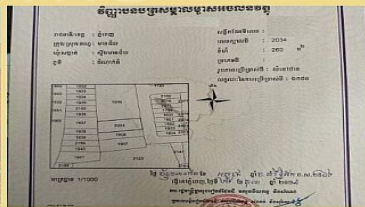

# ដី សម្រាប់លក់ បន្ទាន់ ទីតាំង ស្ទឹងមានជ័យ

Address: Stueng Mean chey, Mean Chey, Phnom Penh

**ដីកែង សម្រាប់ លក់**  
**ស្ទឹងមានជ័យ**  
**ប្លង់រឹង**  
**\$160,000**  
**មានជ័យ**

**CENTURY 21**  
FUJI REALTY