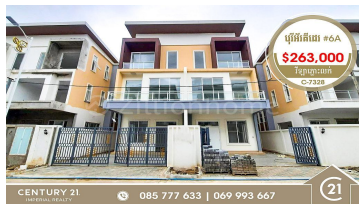

វីឡាភ្លោះសម្រាប់លក់(បុរី Orkide ផ្លូវជាតិលេខ 6A)(C-7328)

Address: Preaek Lieb, Chraoy Chongvar, Phnom Penh

FACE AND FEATURES

Type	Floor	Bed	Bath	Lot (sqm)	Size (sqm)	Livingroom
Villa Twin	3	4	5	168	225	1

View

North

For Sale > **\$263,000** Est. Mortgage: \$1,978/month

DESCRIPTION

-វីឡាភ្លោះសម្រាប់លក់(បុរី Orkide ផ្លូវជាតិលេខ 6A)(C-7328) -តម្លៃលក់ \$263,000 (ចរចា) -ទំហំផ្ទះ 6mx 12.5m -ទំហំដី 8mx 21m -បន្ទប់គេង4 បន្ទប់ទឹក5 -ផ្ទេរសិទ្ធិត្រីមបុរី -ផ្ទះបែរទិសទៅត្បូង -សំណង់រួចរាល់ 100% -ទីតាំង គម្រោងEvergreen សង្កាត់ ព្រែកតាសេក ខណ្ឌ ជ្រោយចង្វារ រាជធានីភ្នំពេញ ។ - ពណ៌នា ទីតាំងល្អងាយស្រួលរស់នៅ ដោយគម្រោងមានសួនច្បារធំទូលាយ មានផ្សារ មានក្លឹបហាត់ប្រាណ និងមានគម្រោងធំៗនៅអមជុំវិញ។