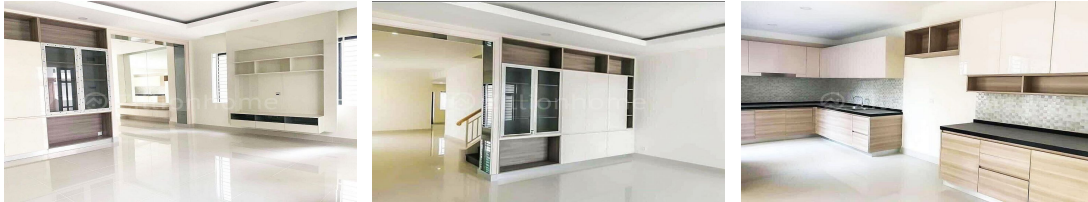

## FACE AND FEATURES

Type	Floor	Bed	Bath	Lot (sqm)	Size (sqm)	Livingroom
Villa Twin	3	4	5	176	216	1

View

East

For Sale > **\$350,000** Est. Mortgage: \$2,633/month

## DESCRIPTION

វីឡាភ្លោះ A សម្រាប់លក់ក្នុង ( បុរីប៉េងហ្វូតបឹងស្មោរ (គម្រោងរ៉ូសវីល) (C-7258) - តម្លៃ : 350,000 \$ (ចរចា) - ទំហំដី : 8 m x 22 m - ទំហំផ្ទះ : 6 m x 12 m - បន្ទប់គេង : 4 - បន្ទប់ទឹក : 5 - ផ្ទេរកម្មសិទ្ធិត្រឹមបុរី - បែបទៅទិសខាងកើត - ផ្ទះសាងសង់ហើយ95% \* លក្ខណៈពិសេស - ការរស់នៅបែបស៊ីវិលយុទ្ធសាស្ត្រសុវត្ថិភាពខ្លាំង24h នៅក្បែរស្នូនអ៊ីប៊ីនិងអគារសន្តិបាតថែមទៀតផង។