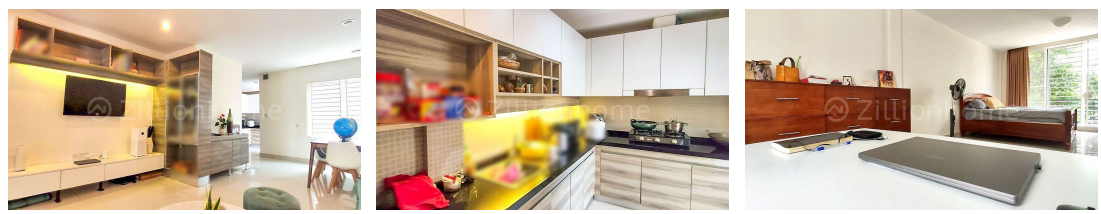

វីឡាកូនកាត់ LC2 សម្រាប់លក់ក្នុងបុរីបែងហូតបឹងស្មោរ(គម្រោងមីហ្គីរៀន2) (C-7240)

Address: Nirouth, Chbar Ampov, Phnom Penh

FACE AND FEATURES

Type	Floor	Bed	Bath	Lot (sqm)	Size (sqm)	Livingroom
Link House	3	3	4	73.84	112.32	1

View
North

For Sale > **\$148,000** Est. Mortgage: \$1,113/month

DESCRIPTION

វីឡាកូនកាត់ LC2 សម្រាប់លក់ក្នុងបុរីបែងហូតបឹងស្មោរ(គម្រោងមីហ្គីរៀន2) (C-7240) - តម្លៃលក់ : 148,000(ច្រើន) - ទំហំផ្ទះ : 5.2 m x 7.2 m - ទំហំដី : 5.2 m x 14.2 m - បន្ទប់គេង : 3 - បន្ទប់ទឹក : 4 - ផ្ទះកម្មសិទ្ធិប្លង់រឹងជូន - ផ្ទះបែបមុខទៅទិសខាងជើង - ផ្តល់ជូនសម្ភារៈមួយចំនួនធំ * លក្ខណៈពិសេស - វីឡាកូនកាត់ដ៏ស្រស់ស្អាតដែលជាលំនៅដ្ឋានស្របតាមស្តង់ដារ ជាសុភកភាព សាកសមទៅនឹងគ្រួសារដែរមានសមាជិកតិច មានផ្សារទំនើបនឹងសាលារៀន។