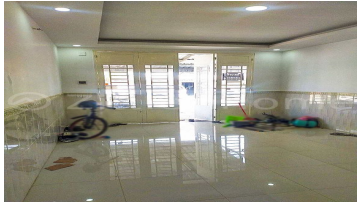

វីឡាកូនកាត់សម្រាប់លក់នៅបុរី ឡេង ណាវ៉ាត្រាគម្រោងទី៥ (ចោមចៅ) (C-7221)

Address: Krang Thnong, Saensokh, Phnom Penh

FACE AND FEATURES

Type	Bed	Bath	Lot (sqm)	Size (sqm)	Livingroom
Flat	2	3	73.8	49.2	1

View
North

For Sale > **$63,000** Est. Mortgage: $474/month

DESCRIPTION

វីឡាកូនកាត់សម្រាប់លក់នៅបុរី ឡេង ណាវ៉ាត្រាគម្រោងទី៥ (ចោមចៅ) (C-7221) - តម្លៃលក់: 63,000$ (ចរចា) - ទំហំផ្ទះ: 4.1m x 12m - ទំហំដី: ខាងមុខ 4m ខាងក្រោយ 2m - ទិស: ខាងជើង - ប្លង់: រឹងបំបែកក្បាលដី (កាត់ប្លង់ជួន) - សម្ភារៈ: គ្មាន - បន្ទប់: បន្ទប់គេង 2 បន្ទប់ទឹក 3 - ទីតាំង: បុរី ឡេង ណាវ៉ាត្រា គម្រោងទី៥ - ពិតណាស់: ស្ថិតនៅតំបន់ទីប្រជុំជនដែលមានផ្សារ សាលារៀន មនុស្សរស់នៅច្រើន ការរស់នៅមានសុវត្ថិភាព និង ជាសុខភាព។