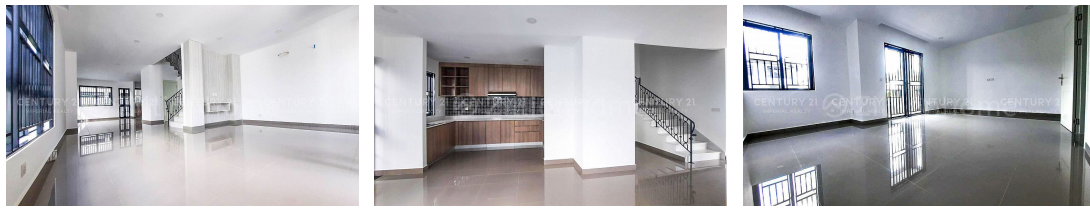

For Sale > \$330,000 Est. Mortgage: \$2,482/month

DESCRIPTION

•វីឡាភ្លោះសម្រាប់លក់(បុរីជីបម៉ុង598) (C-7213) •តម្លៃលក់ : \$330,000 (ចរចា) •ទំហំផ្ទះ : 6m x 12m •ទំហំដី : 8m x 23m •បន្ទប់គេងប្រណិត 4 •បន្ទប់ទឹកស្អាត 5 •ប្លង់ត្រឹមបុរី •ទិសបែរទៅជើង •សំណង់សាងសង់បាន100% •ទីតាំង បុរីជីបម៉ុង598 សង្កាត់ឫស្សីកែវ, ខណ្ឌ ឫស្សីកែវ រាជធានីភ្នំពេញ ។ •ពិពណ៌នា ជាប្រភេទវីឡាភ្លោះមានបន្ទប់ទទួលភ្ញៀវ និង បន្ទប់គេងធំទូលាយ ក្នុងគម្រោងមានផ្សារទំនើបផ្ទាល់ខ្លួន មានសួនច្បារធំទូលាយមានអាងហែលទឹកនិង ក្លឹបហាត់ប្រាណ ជាពិសេសមានសន្តិសុខយ៉ាងការពារ24ម៉ោង ។