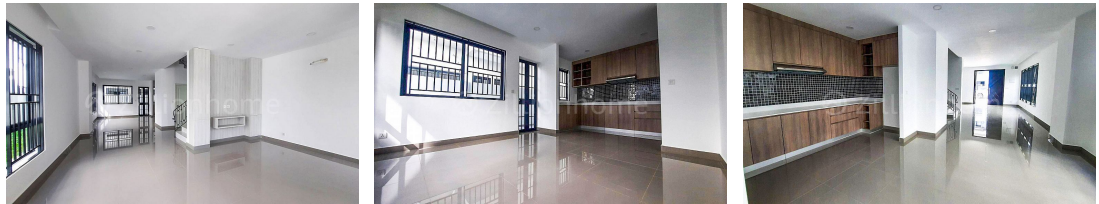

វីឡាភ្លោះសម្រាប់លក់(បុរីជីបម៉ុង598) (C-7215)

Address: Chrang Chamreh Ti Pir, Russey Keo, Phnom Penh

FACE AND FEATURES

Type	Floor	Bed	Bath	Lot (sqm)	Size (sqm)	Livingroom
Villa Twin	3	4	5	207	216	1

View
South

For Rent > $1,500

DESCRIPTION

•វីឡាភ្លោះសម្រាប់លក់(បុរីជីបម៉ុង598) (C-7215) •តម្លៃជួល $1,500/ខែ (ចរចា) •ទំហំផ្ទះ : 6m x 12m •ទំហំដី : 9m x 23m •បន្ទប់គេងប្រណិត 4 •បន្ទប់ទឹកស្អាត 5 •សម្ភារៈគ្រប់ •ទិសបែរទៅត្បូង •ផ្ទះថ្មីស្អាត ទើបទទួលសោរពីបុរី •កុងត្រាជួលឆ្នាំឡើងទៅ កក់មុន3ខែ បង់មុន1ខែ •ទីតាំង បុរីជីបម៉ុង598 សង្កាត់ ឬស្សីកែវ, ខណ្ឌ ឬស្សីកែវ រាជធានីភ្នំពេញ ។ •ពិពណ៌នា ជាប្រភេទវីឡាភ្លោះមានបន្ទប់ទទួលភ្ញៀវ និងបន្ទប់គេងធំទូលាយ ក្នុងគម្រោងមានផ្សារទំនើបផ្ទាល់ខ្លួន មានសួនច្បារធំទូលាយមានអាងហែលទឹកនិង ក្លឹបហាត់ប្រាណ ជាពិសេសមានសន្តិសុខយ៉ាងការពារ24ម៉ោង ។

CONTACT AGENT

IMPERIAL REALTY

Admin

H/P: +85585222868 | +85569993667

Email: centuryimperial@gmail.com