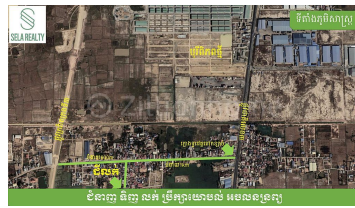

ដីសំរាប់លក់ ភូមិគោកខ្សាច់ ផ្លូវក្រវ៉ាតក្រុង៣ តំលៃក្រោមទីផ្សារ

Address: Prateah Lang, Kamboul, Phnom Penh

FACE AND FEATURES

Type	Lot (sqm)
Land	674

For Sale > **\$90,000** Est. Mortgage: \$677/month

DESCRIPTION

--- ដីសំរាប់លក់ ភូមិគោកខ្សាច់ ផ្លូវក្រវ៉ាតក្រុង៣ តំលៃក្រោមទីផ្សារ --- - តំលៃចរចា \$90,000 - ទំហំ 674 ម៉ែត្រការ៉េ - ប្លង់រឹង - ស្ថិតនៅភូមិគោកខ្សាច់សង្កាត់ប្រទះឡាង ផ្ទះល្វែងសំរាប់លក់ ដីពុះឡូលក់ - ១០០០ម៉ែត្រ ពីផ្លូវជាតិលេខ៣ - ៦០០ម៉ែត្រពីផ្លូវក្រវ៉ាតក្រុងទី៣ - ៧គីឡូម៉ែត្រ ពីរង្វង់មូលចោមចៅ - ស្ថិតនៅភូមិគោកខ្សាច់ សង្កាត់ប្រទះឡាង ខណ្ឌកំបូល រាជធានីភ្នំពេញ - ព័ត៌មានបន្ថែម៖ 069 239 595 095 799 595 071 302 3002 #SELAREALTY #land #forsale #ringroad3 #kamboul