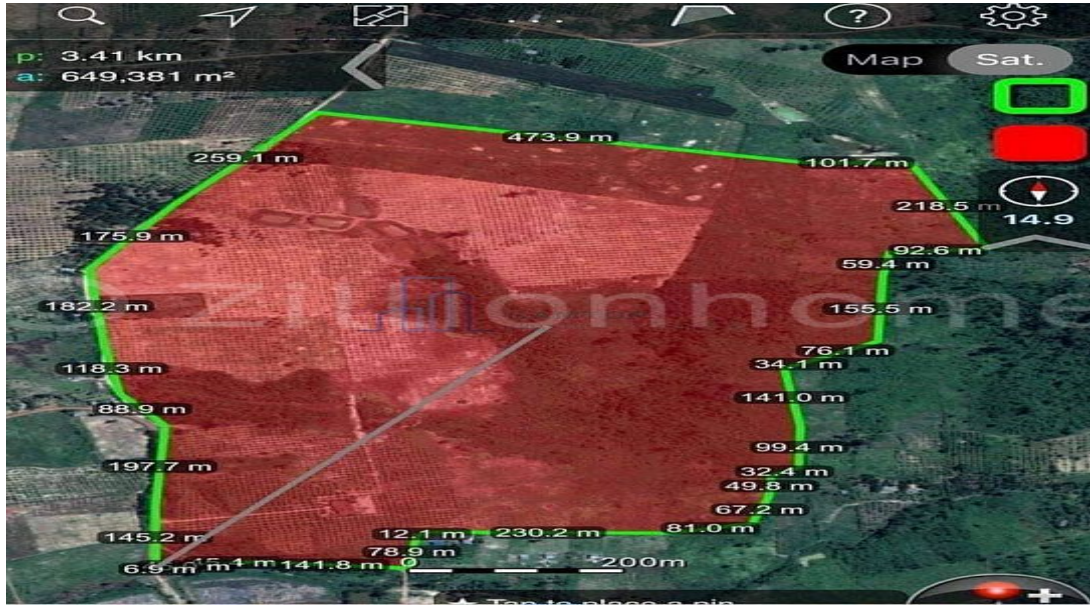

ដីចំការដាក់លក់ក្នុងស្រុកឈូកខេត្តកំពត

Address: Chhuk, Chhuk, Kampot

FACE AND FEATURES

Type	Lot (sqm)
Land	350000

For Sale > **$45,000** Est. Mortgage: $339/month

DESCRIPTION

ដីចំការដាក់លក់ក្នុងស្រុកឈូកខេត្តកំពត ទំហំសរុបក្នុងប្លង់រឹងL-Map: 35ហិចតា មានដើមស្វាយ 7000 ដើម នឹងស្រះទឹកធំៗ តម្លៃ: $45,000 / ហិចតា (ចរចារ) ទតាំងស្ថិតនៅលើផ្លូវជាតិលេខ4 គឺឡើយម៉ែត្រលេខ99 ក្នុងស្រុកឈូក ខេត្តកំពត។ សម្រាប់ព័ត៌មានលម្អិតសូមទំនាក់ទំនង | For more info: +85585635521

CONTACT AGENT

ONN SIROTH

Agent

H/P: +85585635521 |

Email: so@camtopproperty.com