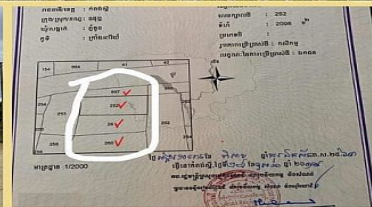

ដីស្រែ សម្រាប់ លក់ ចុះពីផ្លូវ.៥១ ៤គីឡូម៉ែត្រ

Address: Phnom Touch, Odongk, Kampong Speu

ដីស្រែ សម្រាប់ លក់
ជិតផ្លូវ 51 ភ្នំតូច
1m2/\$47
កំពង់ស្ពឺ

CENTURY 21
FUJI REALTY

099 666 726 / 099 666 722

CENTURY 21
FUJI REALTY

099 666 726 / 099 666 722

CONTACT AGENT

BOU HEAT
 H/P: +85599666726 |
 Email: bunheat21fj@fuji-realty.asia

FACE AND FEATURES

Type	Lot (sqm)	Price (sqm)
Land	10000	47

For Sale > \$47/m²

DESCRIPTION

ដីស្រែ សម្រាប់ លក់ ចុះពីផ្លូវ.៥១ ៤គីឡូម៉ែត្រ ទីតាំងដី ឃុំភ្នំតូច ស្រុកឧដុង្គ ខេត្តកំពង់ស្ពឺ តម្លៃ : 47\$/1m2 (ចរចា) ទំហំដី 50m x 200m ប្លង់រឹង ***ចំនុចពីសេសស្ថិតនៅតំបន់កំពុងតែអភិវឌ្ឍន៍ ទិញទុកចំនេញនៅពេលក្រោយក៏បាន សំរាប់សាងសង់ជា ឃ្លាំងស្តុកអីវ៉ាន់ ពុះជាដីឡូត៍ក៏បាន ។ លេខអាជ្ញាប័ណ្ណភ្នាក់ងារអចលនវត្ថុ: E-14-160 ព័ត៌មានលម្អិតទាក់ទងលេខ 099 666 722 / 099 666 726