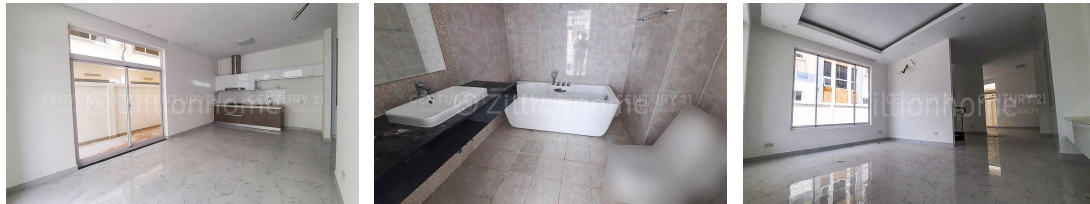

## FACE AND FEATURES

Type	Floor	Bed	Bath	Lot (sqm)	Size (sqm)	Livingroom
Villa Twin	3	4	5	210	262.5	1

View

South

For Sale > **\$299,000** Est. Mortgage: \$2,249/month

## DESCRIPTION

វីឡាភ្លោះខ្នាតធំ ផ្លាមីរៀប្រេនសម្រាប់លក់ (បុរី អ័រគីដេ ដីបូតា និចស៊ីដឺ ផ្លូវជាតិ6អា) (C-7010) •តម្លៃលក់ 299,000\$ ចរចា •ទំហំផ្ទះ 7m x 12.5m •ទំហំដី 10m x 21m •បន្ទប់គេង 4 ,បន្ទប់ទឹក5 •ប្លង់ត្រឹមបុរី •ទិសបែរទៅត្បូង •សំណង់100% •ទីតាំងបុរី Orkide The Botanic City ផ្លូវជាតិ6A សង្កាត់ ជ្រោយចង្វារ ខណ្ឌជ្រោយចង្វារ រាជធានីភ្នំពេញ •ពណ៌នា ងាយស្រួលរស់នៅ ដោយបុរីអមដោយសួនច្បារធំទូលាយ មានជាសុខភាពសន្តិសុខយ៉ាង24ម៉ោង ។