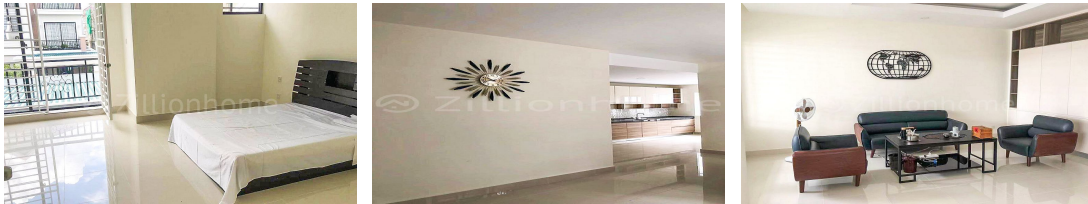

# វីឡាភ្លោះ B សម្រាប់ជួលនៅបុរី ប៉េង ហ្វុត បឹងស្មោរ ( គំរោង រ៉ូសវីល ) (C-6955)

Address: Nirouth, Chbar Ampov, Phnom Penh

## FACE AND FEATURES

Type	Floor	Bed	Bath	Lot (sqm)	Size (sqm)	Livingroom
Villa Twin	3	5	6	200	270	1

**For Rent > \$1,500**

## DESCRIPTION

វីឡាភ្លោះ B សម្រាប់ជួលនៅបុរី ប៉េង ហ្វុត បឹងស្មោរ ( គំរោង រ៉ូសវីល ) (C-6955) - តម្លៃ : \$1,500/ខែ (ចរចា) - ទំហំដី : 8 m x 25 m - ទំហំផ្ទះ : 6 m x 15 m - បន្ទប់គេង : 5 - បន្ទប់ទឹក : 6 - ផ្តល់ជូនសម្ភារៈពេញ \* លក្ខណៈពិសេស - មានសាលារៀនអន្តរជាតិ ផ្សារទំនើប ភីអេច អេកូម៉ូល សួនកំសាន្តបែបអឺរ៉ុប អគារសាលសន្តិបាត មន្ទីរពេទ្យជោរ ភ្ជាប់ហាត់ប្រាណ នឹងមានកន្លែងវាយកូនហ្គោល។