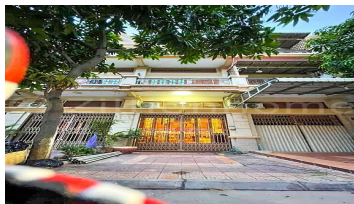

ផ្ទះលក់បន្ទាន់ បុរីពិភពថ្មី ជិតអាស៊ីអាគ្នេយ៍ (C-6916)

Address: Stueng Mean Chey Ti Pir, Mean Chey, Phnom Penh

FACE AND FEATURES

Type	Floor	Bed	Bath	Lot (sqm)	Size (sqm)	Livingroom
Flat	2.5	5	6	89.38	164	1

For Sale > **\$200,000** Est. Mortgage: \$1,504/month

DESCRIPTION

ផ្ទះលក់បន្ទាន់ បុរីពិភពថ្មី ជិតអាស៊ីអាគ្នេយ៍ (C-6916) - តម្លៃលក់: \$200,000 (ចរចាបាន)
 - ទំហំផ្ទះ: 4.1m x 16m - សល់ក្រោយ 1.8m និង សល់មុខ 4m - ប្លង់: រឹង (កាត់ប្លង់រឹងជូន)
 - ទិសបែរទៅត្បូង - បន្ទប់គេង 5 បន្ទប់ទឹក 6 - សម្ភារៈដែលផ្តល់ជូនមានដូចជា
 ម៉ាស៊ីនត្រជាក់ 6 គ្រឿង គ្រែ 3 ឈុត - ពិពណ៌នា: ជាផ្ទះដែលល្អសម្រាប់ការរស់នៅ។ ជិត
 ផ្សារ សាលារៀន និង ធនាគារ។