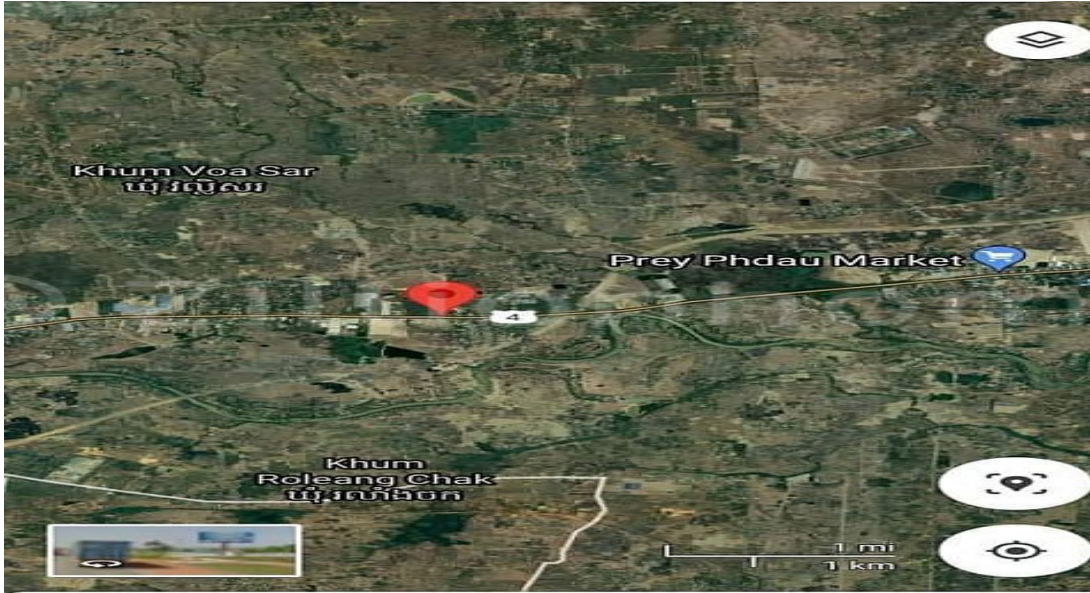

ដីសំរាប់លក់លើផ្លូវជាតិលេខ4(Km:40-41)ពីភ្នំពេញនៅខាងស្តាំដៃ ក្បាលជាប់ផ្លូវ50m

Address: Voa Sar, Samraong Tong, Kampong Speu

FACE AND FEATURES

| | |
|------|-----------|
| Type | Lot (sqm) |
| Land | 17000 |

For Sale > **\$2,210,000** Est. Mortgage: \$16,624/month

DESCRIPTION

Please contact me at: +85595878879 ដីសំរាប់លក់លើផ្លូវជាតិលេខ4(Km:40-41)ពី ភ្នំពេញនៅខាងស្តាំដៃ ក្បាលជាប់ផ្លូវ50m។ ទំហំដីសរុប=ក្នុងប្លង់រឹង17,000m2) តំលៃ=\$2,210,000 ឬ(\$130/m2) ស្ថិតសមសំរាប់: សង់រោងចក្រ ឃ្នាំង ផ្ទះល្វែងលក់ ទិញទុកចំណីញ...។ល។ ទីតាំង:ឃុំវល្លិសរ ស្រុកសំរោងទង ខេត្តកំពង់ស្ពឺ។ Tel: 095/016 878 879 Telegram/Line:095 878 879 ID : 5902