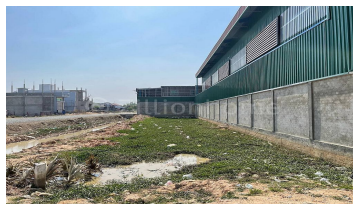

CENTURY 21
FUJI REALTY

099 666 726 / 099 666 722