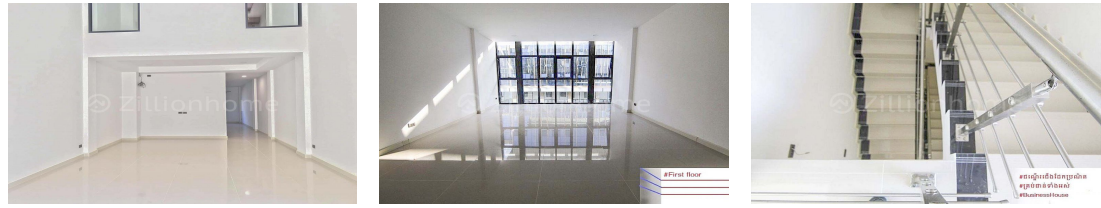

ប្រាក់បញ្ចាំប្រាក់កម្ចី ប្រាក់កម្ចីប្រាក់បញ្ចាំ The Premier Land Sen Sok

Address: Phnom Penh Thmei, Saensokh, Phnom Penh, Cambodia.